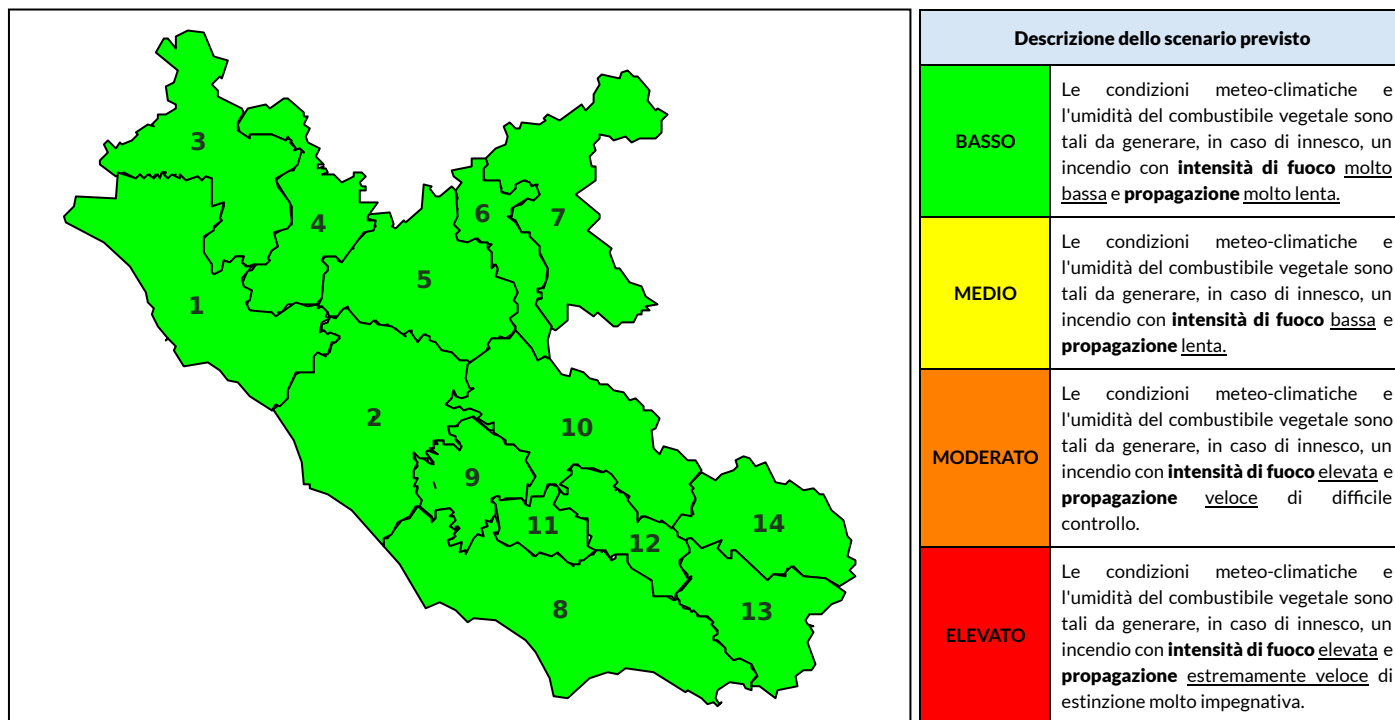

BOLLETTINO DI PERICOLOSITA' DA INCENDI BOSCHIVI

Previsioni per domani 23-9-2024

Livello di pericolosità da incendio boschivo per Zona di Allerta AIB

Bollettino emesso nel periodo della campagna AIB Lazio sulla base del modello previsionale RISICOLazio, sviluppato in collaborazione con Fondazione CIMA, che fornisce un supporto per la valutazione della Pericolosità da incendio boschivo aggregata sulle Zone di Allerta AIB, approvate come parte integrante del Piano AIB Lazio 2020-2022 con DGR n° 270 del 15/05/2020. Il dettaglio della distribuzione dei Comuni nelle Zone AIB è consultabile al link <https://protezionecivile.regione.lazio.it/zone_allerta_aib_comuni/>. Le Norme Comportamentali per la popolazione sono consultabili al link <https://protezionecivile.regione.lazio.it/norme_comportamentali_aib/>.

Zona AIB	1	2	3	4	5	6	7	8	9	10	11	12	13	14
Livello Pericolosità	BASSO	BASSO	BASSO	BASSO	BASSO	BASSO	BASSO	BASSO	BASSO	BASSO	BASSO	BASSO	BASSO	BASSO