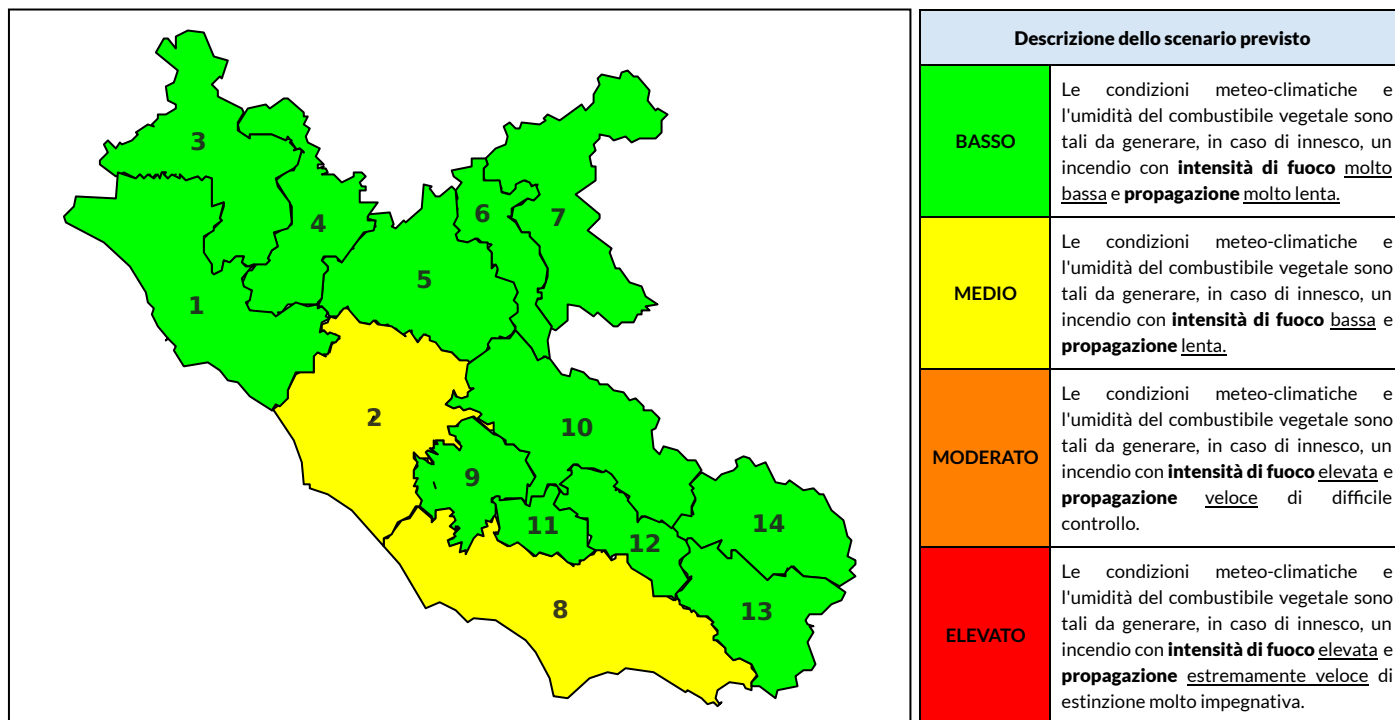

BOLLETTINO DI PERICOLOSITA' DA INCENDI BOSCHIVI

Previsioni per oggi 22-9-2024

Livello di pericolosità da incendio boschivo per Zona di Allerta AIB

Bollettino emesso nel periodo della campagna AIB Lazio sulla base del modello previsionale RISICOLazio, sviluppato in collaborazione con Fondazione CIMA, che fornisce un supporto per la valutazione della Pericolosità da incendio boschivo aggregata sulle Zone di Allerta AIB, approvate come parte integrante del Piano AIB Lazio 2020-2022 con DGR n° 270 del 15/05/2020. Il dettaglio della distribuzione dei Comuni nelle Zone AIB è consultabile al link https://protezionecivile.regione.lazio.it/zone_allerta_aib_comuni/. Le Norme Comportamentali per la popolazione sono consultabili al link https://protezionecivile.regione.lazio.it/norme_comportamentali_aib/.

Zona AIB	1	2	3	4	5	6	7	8	9	10	11	12	13	14
Livello Pericolosità	BASSO	MEDIO	BASSO	BASSO	BASSO	BASSO	BASSO	MEDIO	BASSO	BASSO	BASSO	BASSO	BASSO	BASSO

NOTE

BOLLETTINO DI PERICOLOSITA' DA INCENDI BOSCHIVI

Previsioni per domani 23-9-2024

Livello di pericolosità da incendio boschivo per Zona di Allerta AIB

Bollettino emesso nel periodo della campagna AIB Lazio sulla base del modello previsionale RISICOLazio, sviluppato in collaborazione con Fondazione CIMA, che fornisce un supporto per la valutazione della Pericolosità da incendio boschivo aggregata sulle Zone di Allerta AIB, approvate come parte integrante del Piano AIB Lazio 2020-2022 con DGR n° 270 del 15/05/2020. Il dettaglio della distribuzione dei Comuni nelle Zone AIB è consultabile al link https://protezionecivile.regione.lazio.it/zone_allerta_aib_comuni/. Le Norme Comportamentali per la popolazione sono consultabili al link https://protezionecivile.regione.lazio.it/norme_comportamentali_aib/.